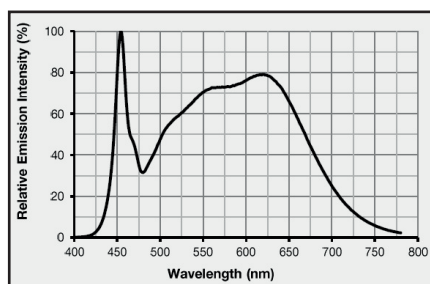

Ljusspektrum 4.000K