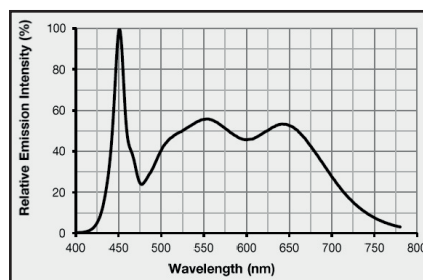

Ljusspektrum 5.000K

GLT TUBE uppfyller de grundläggande kraven i tillämpliga EU-direktiv och produktsäkerhetslagen och är CE-märkt och ENEC 05 DEKRA. Kontakta din rådgivare vid användning av armaturen i kemiskt förorenade omgivande atmosfärer, under ökade omgivningstemperaturer eller hög eller kondenserande luftfuktighet.