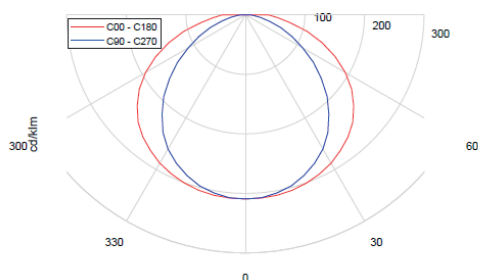

Produktdata | GLT TUBE 180

Certifiering:	CE, ENEC 05 DEKRA, Made in Germany
Fotobiologisk skyddsklass:	0 (ofarlig)
IK skyddsklass:	10
Omgivningstemperatur:	-40°C till +70°C
Tändcyklar:	>1.000.000
Energieffektivitetsklass:	A++
Garanti:	3 år

Sockel/Fattning:	G13/T8
Kåpa:	Milky, Diffuse, Clear
Längd:	180 cm
Nettovikt:	495 g
Dimensioner:	177,7 cm x 2,8 cm Ø

Ljusegenskaper

Spridningsvinkel:	120°
Ljusflöde (Lumen):	3.000 lm
Färgtemperatur:	4.000K, 5.000K
Färgåtergivning:	Ra 92 - Ra 94
L70 (70% ljusintensitet):	L70 = 130.000 timmar

Elektronisk data

Spänning:	230 Volt
Förbrukning:	18 W
Frekvens:	50 - 60 Hz
Livslängd:	>50.000 timmar
Effektfaktor:	>95
Energiförbrukning:	16,8 kWh/1.000 h

Installation

1. Stäng av strömmen
2. Ta bort gamla lampan
3. Ta bort glimtändare
4. Installera medföljande GLT Dummy
5. Montera GLT TUBE i armaturen
6. Vrid lampan 90°
7. Slå på strömmen och kontrollera att det lyser

Ljusfördelning