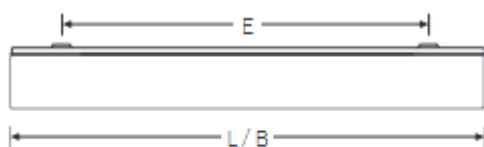

Produktdata | GLT FIXE AOT ytmonterad armatur

Certificering:	CE, Made in Germany,
Skyddsklass:	SK I
Skyddsklass:	IP 50
IK Grad av skydd:	IK02
Brännbarhet (UL94):	HB
Motstånd mot glödtråd:	PC 650°C
Energieffektivitetsklass:	A - B med GLT Tube
Garanti:	5 år

Sockel/Fattning:	G13/T8
Kåpa:	Acrylglas (PMMA)
Hölje:	djupdragen stålplåt, vit

Nettovikt:	3,8 kg
Dimensioner (L x B x H):	665 x 665 x 90 mm

Elektronisk Data

Förbrukning (med GLT TUBE): GLT TUBE 600 mm: 4 x 6 W

Spänning:	230 Volt
Frekvens:	50 - 60 Hz
Livslängd:	>30 år

Montering

Säker och stabil hållning av armaturen tack vare intern låsningsteknik. Två ingångar med drosselpluggar för strömförsörjningsledningen i mitten på armaturens undersida. 3-polig anslutningsklämma inuti i mitten. Godkänd för inomhusbruk. Lämplig för takoch väggmontering.

Tak/Vägg
direkt

Armaturen uppfyller de grundläggande kraven i tillämpliga EU-direktiv och produktsäkerhetslagen och är CE-märkt. Kontakta din rådgivare vid användning av armaturen i kemiskt förorenade omgivande atmosfärer, under ökade omgivningstemperaturer eller hög eller kondenserande luftfuktighet.